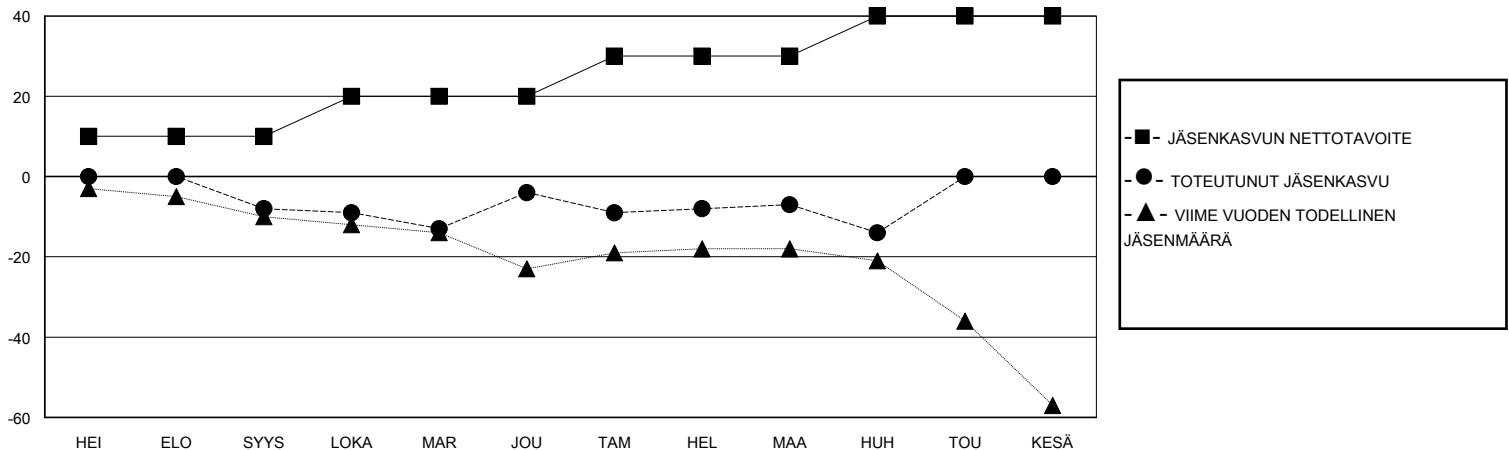

MONTHLY MEMBERSHIP PROGRESS REPORT

District 107 B

Results as of: 5/31/2020

GMT:

SIJAINTI FINLAND

GMT VAALIPIIRI

Klubit				jäsentä			
TULOKSET 2019-2020				TULOKSET 2019-2020			
NELJÄNNES	UUDEN KLUBIN TAVOITE	UUDET KLUBIT	LOPETETUT KLUBIT	NELJÄNNES	JÄSENKASVUN NETTOTAVOITE	TOTEUTUNUT JÄSENKASVU	POISTETUT JÄSENET (mukaan lukien siirrot)
HEI/ELO/SYYS	0	0	0	HEI/ELO/SYYS	10	1	8
LOKA/MAR/JOU	1	1	0	LOKA/MAR/JOU	10	37	32
TAM/HEL/MAA	0	0	0	TAM/HEL/MAA	10	7	10
HUH/TOU/KESÄ	0	0	0	HUH/TOU/KESÄ	10	1	8

TAVOITTEET JA UUDET KLUBIT, KUMULATIIVINEN

TAVOITTEET JA JÄSENET, KUMULATIIVINEN

LAKKAUTETUT KLUBIT: 0

15 CLUBS OF 48 LISÄNNY YHDEN TAI USEAMMAN UUTTA JÄSENTÄ

SUKUPUOLIJAKAUMA

MIES 771 (77.41%)
NAINEN 225 (22.59%)