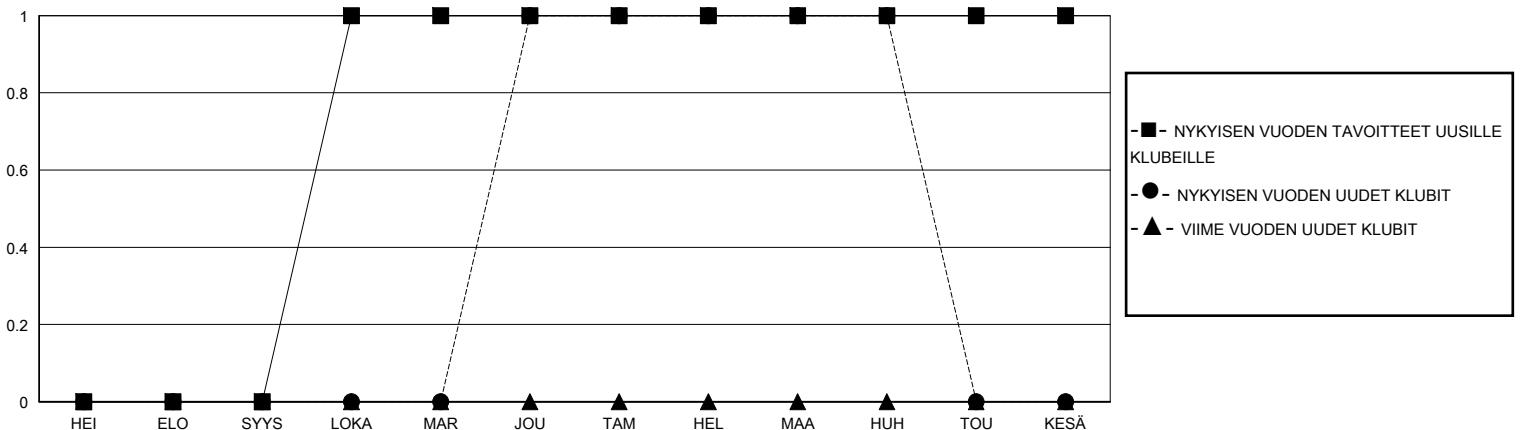

MONTHLY MEMBERSHIP PROGRESS REPORT

District 107 B

Results as of: 5/31/2020

GMT:

SIJAINTI FINLAND

GMT VAALIPIIRI

Klubit				jäsentä			
TULOKSET 2019-2020				TULOKSET 2019-2020			
NELJÄNNES	UUDEN KLUBIN TAVOITE	UUDET KLUBIT	LOPETETUT KLUBIT	NELJÄNNES	JÄSENKASVUN NETTOTAVOITE	TOTEUTUNUT JÄSENKASVU	POISTETUT JÄSENET (mukaan lukien siirrot)
HEI/ELO/SYYS	0	0	0	HEI/ELO/SYYS	10	1	8
LOKA/MAR/JOU	1	1	0	LOKA/MAR/JOU	10	37	32
TAM/HEL/MAA	0	0	0	TAM/HEL/MAA	10	7	10
HUH/TOU/KESÄ	0	0	0	HUH/TOU/KESÄ	10	1	8

TAVOITTEET JA UUDET KLUBIT, KUMULATIIVINEN

TAVOITTEET JA JÄSENET, KUMULATIIVINEN

LAKKAUTETUT KLUBIT: 0

15 CLUBS OF 48 LISÄNNY YHDEN TAI USEAMMAN UUTTA JÄSENTÄ

SUKUPUOLIJAKAUMA

MIES 771 (77.41%)
NAINEN 225 (22.59%)